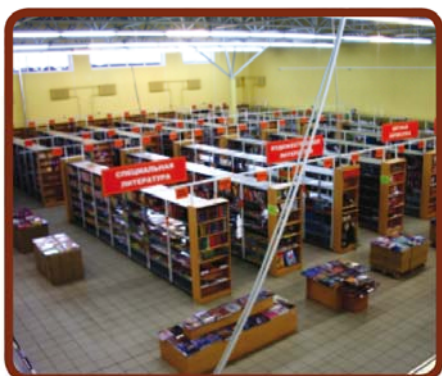

Выполняем работу по эскизам заказчика Изготавливаем нестандартное оборудование

Реализованные проекты

Представлен не весь ассортимент, обращайтесь +7 (4912) 95-41-29