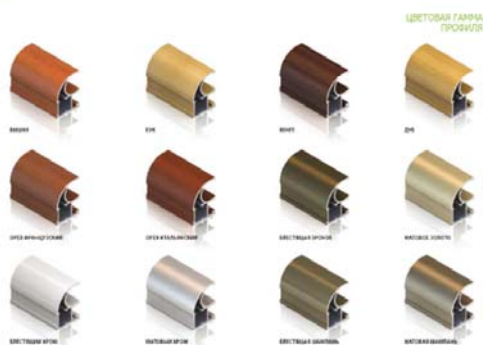

Образцы стекла