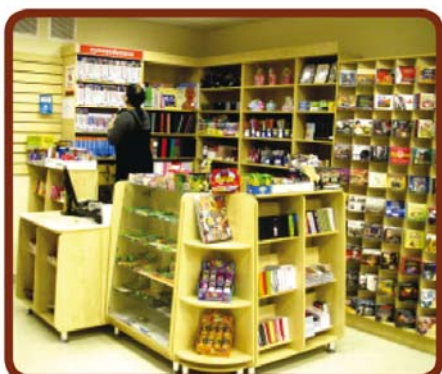

Выполняем работу по эскизам заказчика Изготавливаем нестандартное оборудование

Реализованные проекты

Представлен не весь ассортимент, обращайтесь +7 (4912) 95-41-29