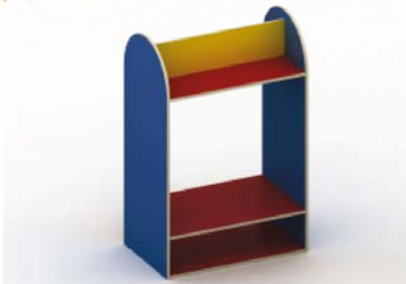

Вешалка напольная
Арт: ДМ58

Д: 800 | Ш: 500 | В: 1250