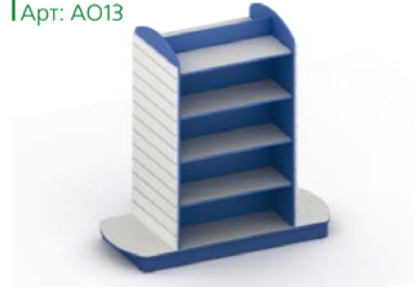

Остров прямой с эконом-панелью. 1 секция
Арт: А013

Д: 1500 | Ш: 650 | В: 1500